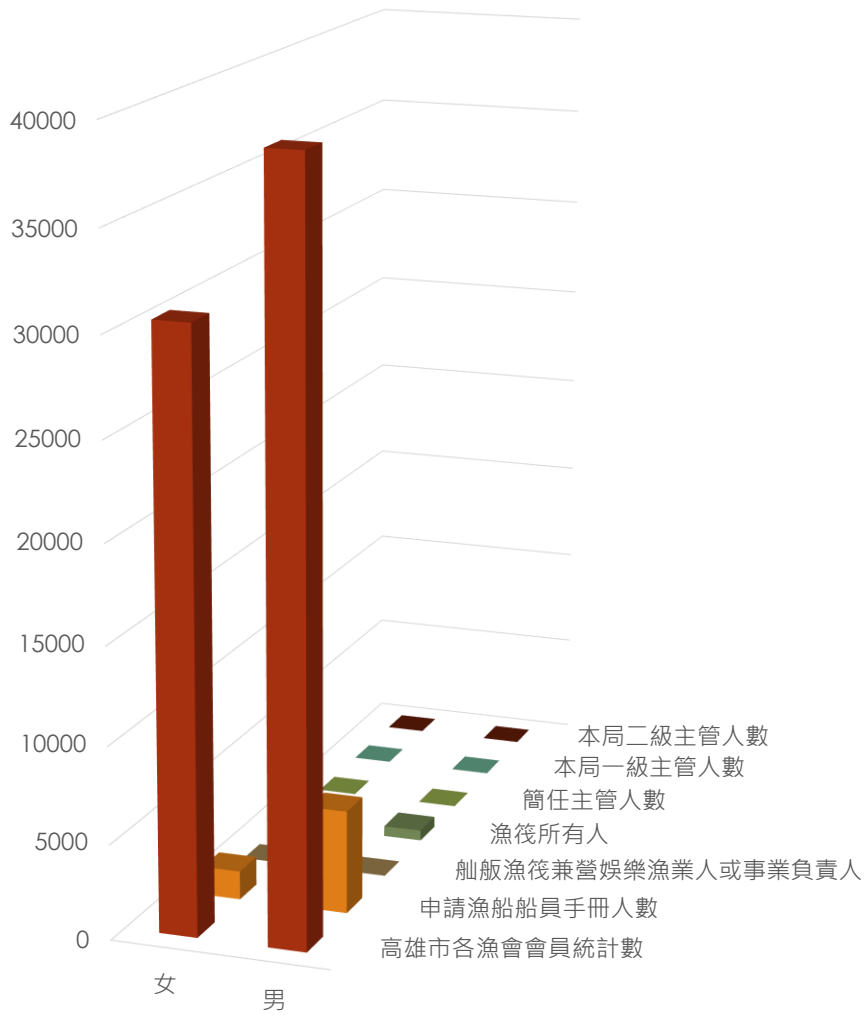

# 高雄市政府海洋局105年度性別統計資料

單位：人

- 高雄市各漁會會員統計數
- 申請漁船船員手冊人數
- 舢舨漁筏兼營娛樂漁業人或事業負責人
- 漁筏所有人
- 簡任主管人數
- 本局一級主管人數
- 本局二級主管人數